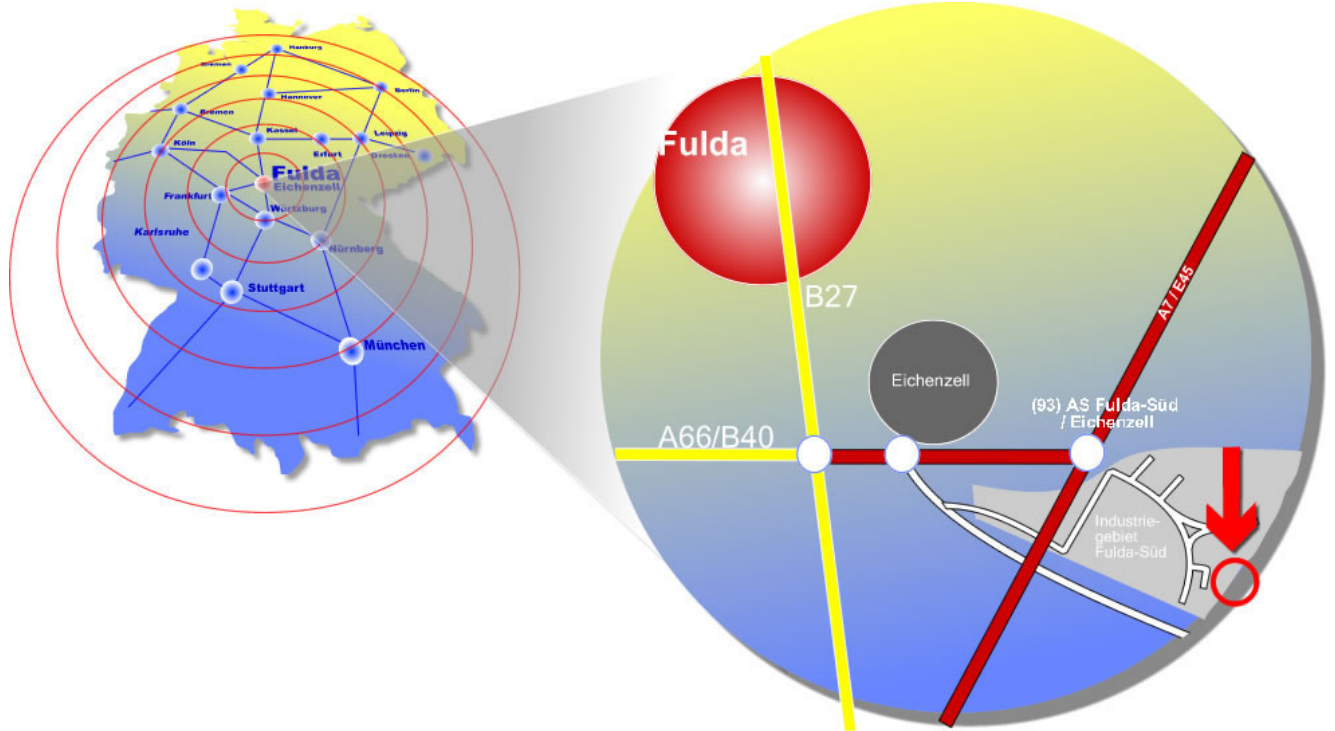

Schönherr Spedition

Lageplan

Aus Richtung Würzburg / Kassel (A7):

Von Norden und Süden kommend: Ausfahrt Fulda Süd, weiter in Richtung
"Industriepark Rhön",

Am langen Acker, . Bürgermeister-Schlag-Straße,

Aus Richtung Frankfurt:

Über die B40 (A66) Ausfahrt Eichenzell, weiter in Richtung Eichenzell/Industriepark
Rhön, an der Ampel immer geradeaus: Am langen Acker, .

Bürgermeister-Schlag-Str. 10-14

Schönherr Speditions GmbH
Bürgermeister-Schlag-Str. 10-14
36124 Eichenzell